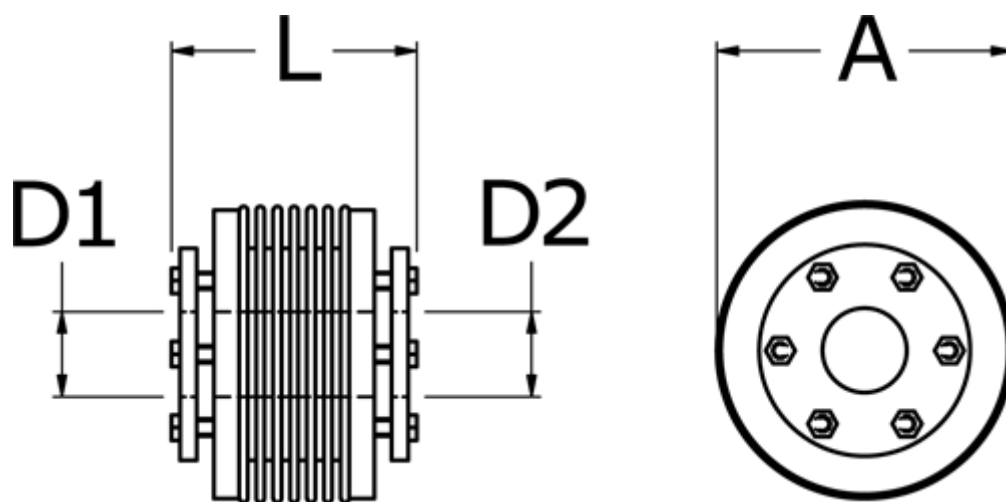

Varenummer: 3330500180711215  
Beskrivelse: Metalbælgkobling type 5 str.18  
Længde 71 mm, boring 12/15 mm

## Mål

A	= 47
D1	= 12
D2	= 15
L	= 71
Nom. moment NM (Tkn)	= 18